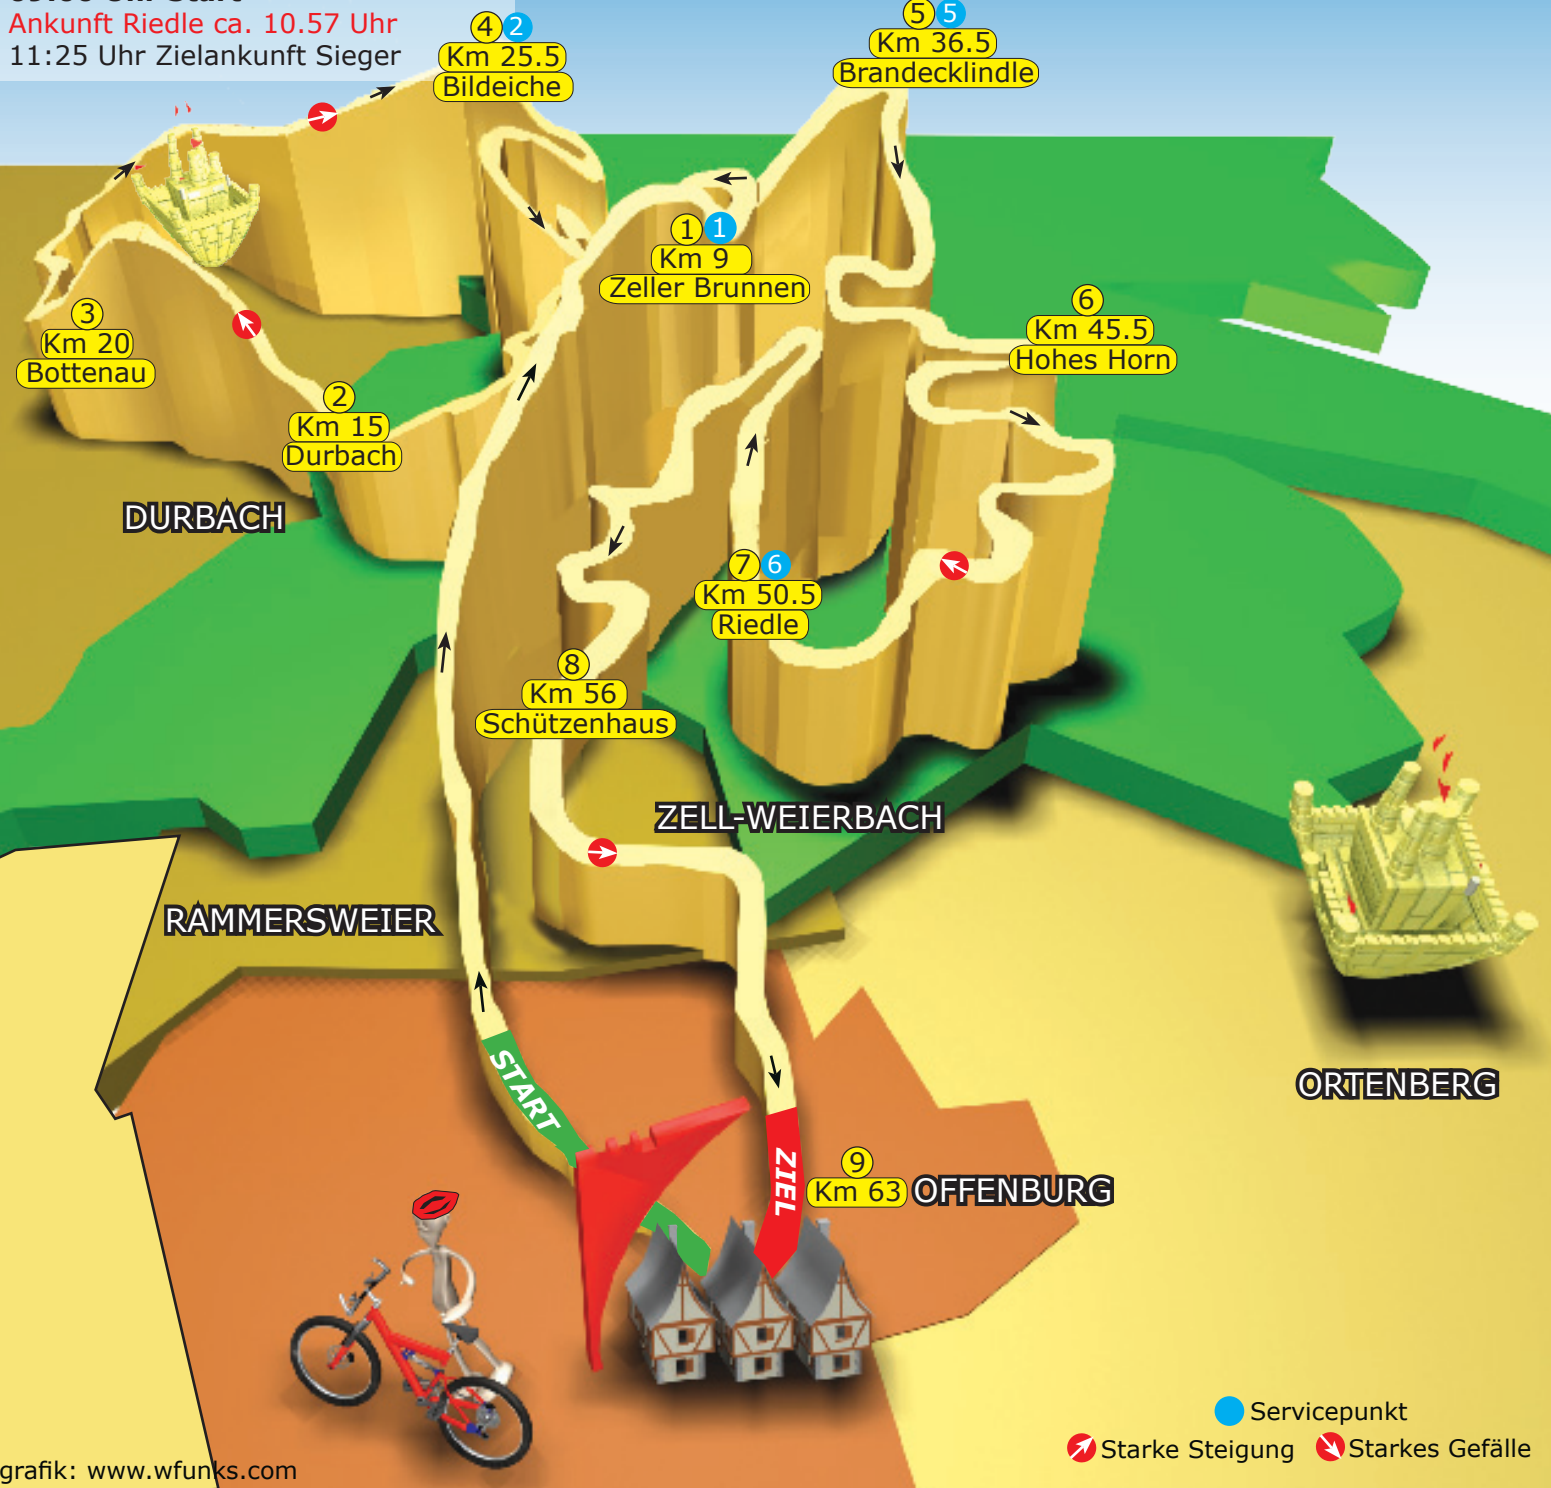

63 MARATHON CHALLENGE

63km / 1840hm

kostenloser Bushuttle alle 20 Min.
Innenstadt Offenburg - Fanmeile Riedle

63km

09:00 Uhr Start

Ankunft Riedle ca. 10.57 Uhr

11:25 Uhr Zielankunft Sieger

grafik: www.wfunks.com

	POSITION	Km	Durchgangszeiten					
			Km/h	26	20	16	12	
SERVICE	①	① Zeller Brunnen	9	Uhr	09.20	09.27	09.34	09.45
	②	② Durbach	15	Uhr	09.35	09.45	09.56	10.15
	③	③ Bottenau	20	Uhr	09.46	10.00	10.15	10.40
	④	④ Bildeiche	25.5	Uhr	10.00	10.17	10.36	11.08
	⑤	⑤ Brandecklindle	36.5	Uhr	10.24	10.50	11.17	12.03
	⑥	⑥ Hohes Horn	45.5	Uhr	10.45	11.17	11.51	12.48
	⑦	⑦ Riedle	50.5	Uhr	10.57	11.32	12.09	13.13
	⑧	⑧ Schützenhaus	56	Uhr	11.09	11.48	12.30	13.40
	⑨	⑨ Offenburg	63	Uhr	11.25	12.09	12.56	14.15