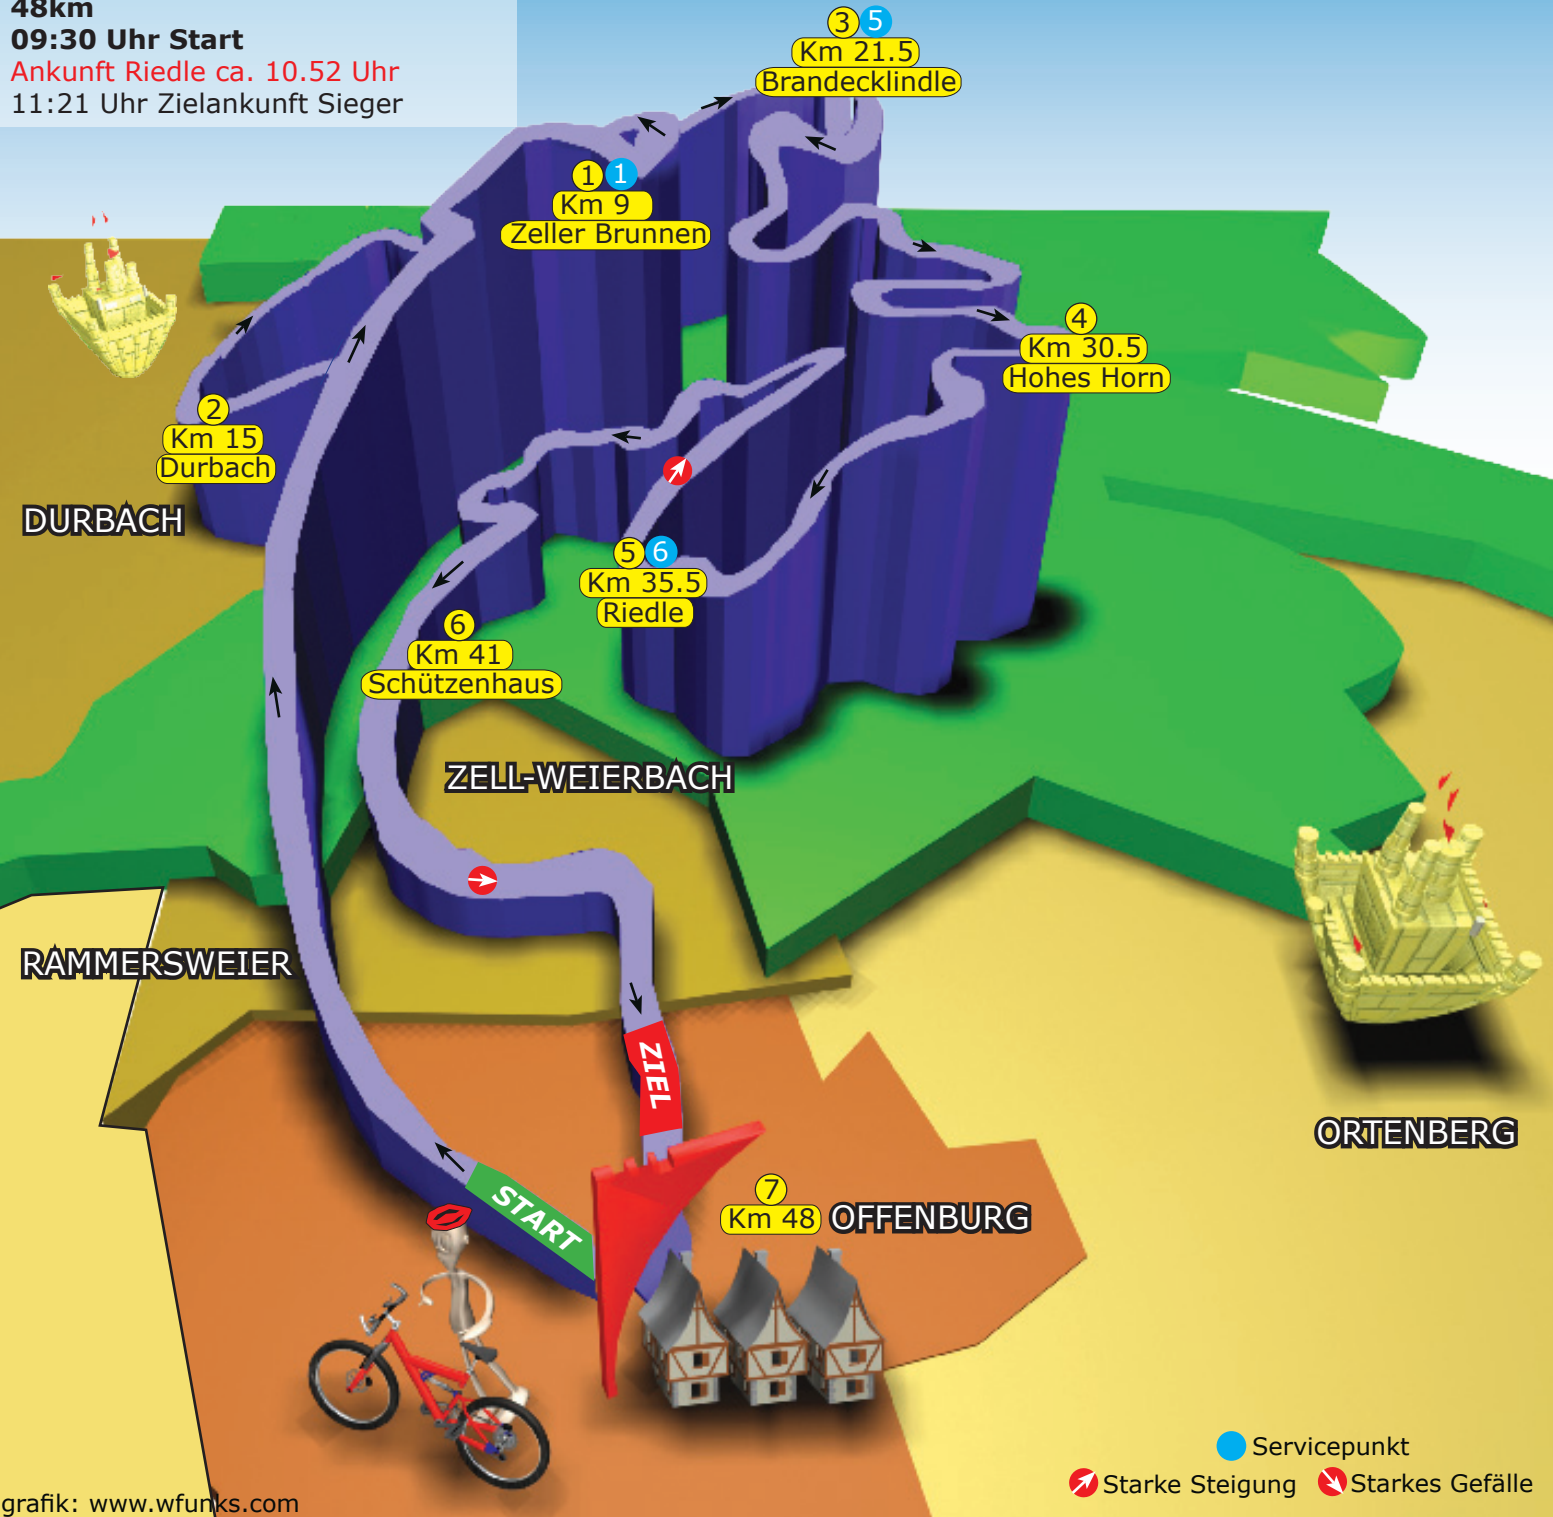

48 MARATHON CHALLENGE

48km / 1300hm

kostenloser Bushuttle alle 20 Min.
Innenstadt Offenburg - Fanmeile Riedle

48km
09:30 Uhr Start
Ankunft Riedle ca. 10.52 Uhr
11:21 Uhr Zielankunft Sieger

grafik: www.wfunks.com

	POSITION	Km	Durchgangszeiten					
			Km/h	26	20	16	12	9
SERVICE	① Zeller Brunnen	9	Uhr	09.50	09.57	10.04	10.15	10.30
	② Durbach	15	Uhr	10.05	10.15	10.26	10.45	11.10
	③ Brandecklindle	21.5	Uhr	10.20	10.35	10.51	11.18	11.53
	④ Hohes Horn	30.5	Uhr	10.40	11.02	11.15	12.03	12.53
	⑤ Riedle	35.5	Uhr	10.52	11.16	11.43	12.38	13.26
	⑥ Schützenhaus	41	Uhr	11.05	11.33	12.04	12.55	14.03
	⑦ Offenburg	48	Uhr	11.21	11.54	12.30	13.30	14.50