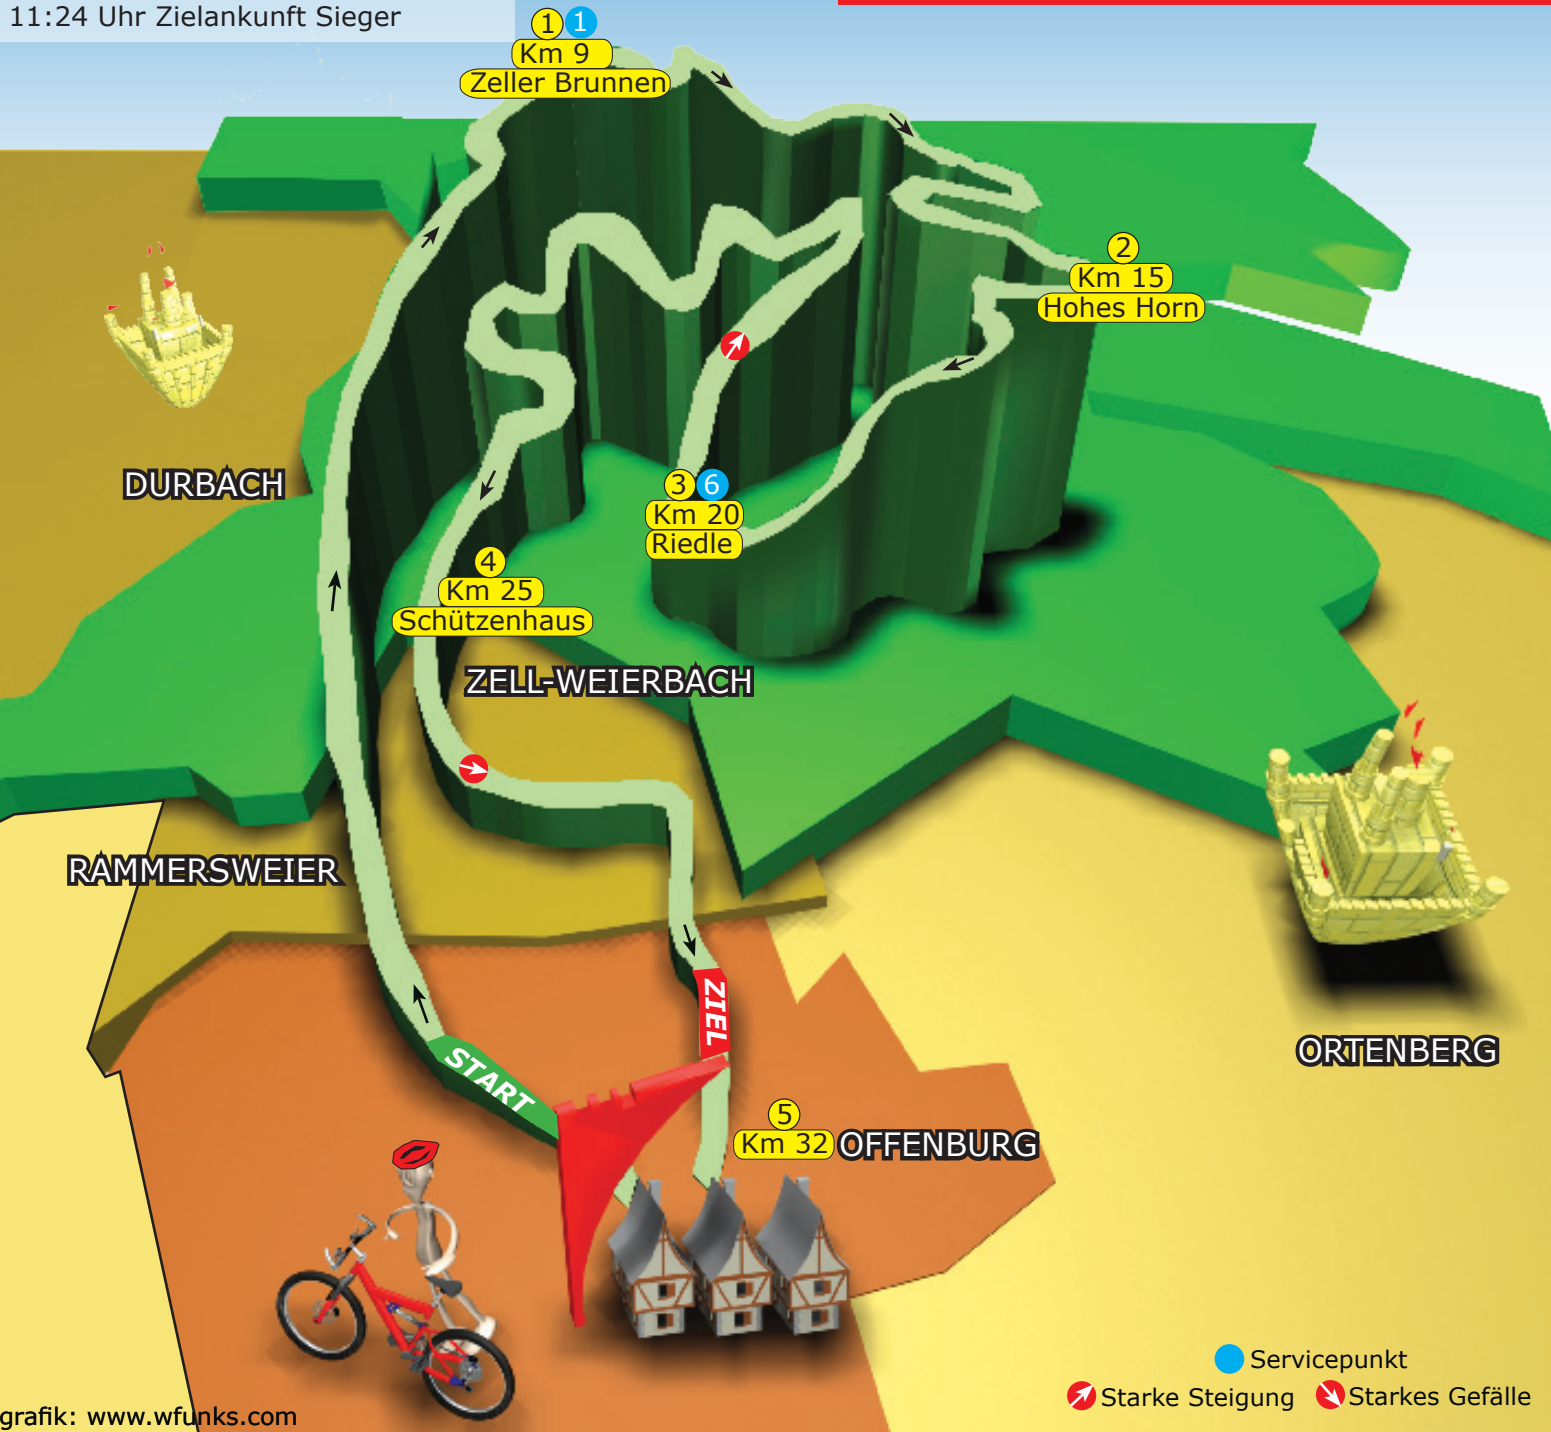

	POSITION	Km	Durchgangszeiten					
			Km/h	26	20	16	12	
SERVICE	①	① Zeller Brunnen	9	Uhr	09.20	09.27	09.34	09.45
	②	② Durbach	15	Uhr	09.35	09.45	09.56	10.15
	③	③ Bottenau	20	Uhr	09.46	10.00	10.15	10.40
	④	④ Bildeiche	25.5	Uhr	10.00	10.17	10.36	11.08
	⑤	⑤ Brandecklindle	36.5	Uhr	10.24	10.50	11.17	12.03
	⑥	⑥ Hohes Horn	45.5	Uhr	10.45	11.17	11.51	12.48
	⑦	⑦ Riedle	50.5	Uhr	10.57	11.32	12.09	13.13
	⑧	⑧ Schützenhaus	56	Uhr	11.09	11.48	12.30	13.40
	⑨	⑨ Offenburg	63	Uhr	11.25	12.09	12.56	14.15

	POSITION	Km	Durchgangszeiten					
			Km/h	26	20	16	12	9
SERVICE	① Zeller Brunnen	9	Uhr	09.50	09.57	10.04	10.15	10.30
	② Durbach	15	Uhr	10.05	10.15	10.26	10.45	11.10
	③ Brandecklindle	21.5	Uhr	10.20	10.35	10.51	11.18	11.53
	④ Hohes Horn	30.5	Uhr	10.40	11.02	11.15	12.03	12.53
	⑤ Riedle	35.5	Uhr	10.52	11.16	11.43	12.38	13.26
	⑥ Schützenhaus	41	Uhr	11.05	11.33	12.04	12.55	14.03
	⑦ Offenburg	48	Uhr	11.21	11.54	12.30	13.30	14.50

32 MARATHON CHALLENGE

32km / 820hm

32km

10:10 Uhr Start

Ankunft Riedle ca. 10.56 Uhr

11:24 Uhr Zielankunft Sieger

**kostenloser Bushuttle alle 20 Min.
Innenstadt Offenburg - Fanmeile Riedle**

grafik: www.wfunks.com

	POSITION	Km	Durchgangszeiten					
			Km/h	26	20	16	12	9
SERVICE	① Zeller Brunnen	9	Uhr	10.30	10.37	10.44	10.55	11.10
	② Hohes Horn	15	Uhr	10.45	10.55	11.06	11.25	11.50
	③ Riedle	20	Uhr	10.56	11.10	11.25	11.50	12.23
	④ Schützenhaus	25	Uhr	11.08	11.25	11.44	12.15	12.57
	⑤ Offenburg	32	Uhr	11.24	11.46	12.10	12.50	13.43