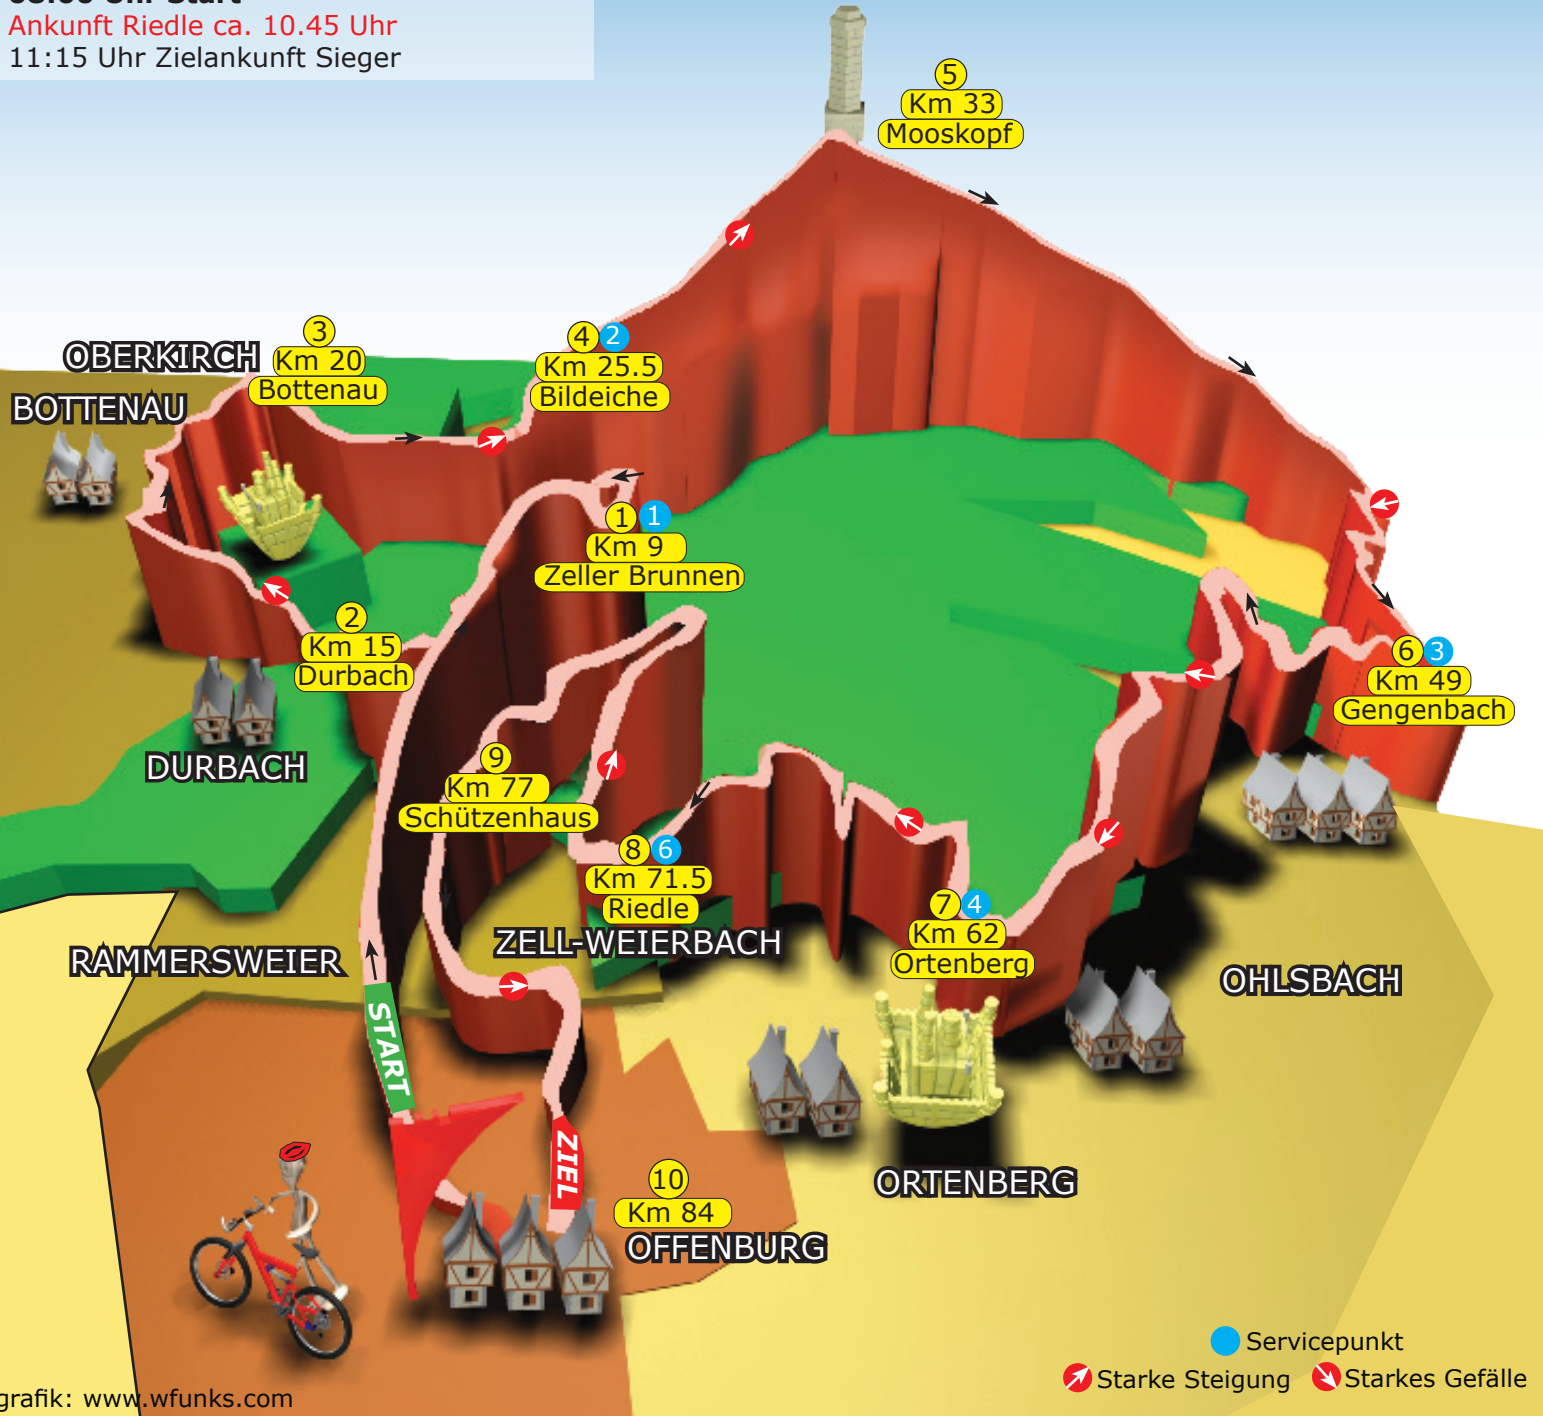

84 MARATHON CHALLENGE

84km / 2560hm

kostenloser Bushuttle alle 20 Min.
Innenstadt Offenburg - Fanmeile Riedle

84 km
08:00 Uhr Start
Ankunft Riedle ca. 10.45 Uhr
11:15 Uhr Zielankunft Sieger

grafik: www.wfunks.com

● Servicepunkt
↗ Starke Steigung ↘ Starkes Gefälle

POSITION	Km	Durchgangszeiten					
		Km/h	26	20	16	12	
SERVICE	① Zeller Brunnen	9	Uhr	08.20	08.27	08.34	08.45
	② Durbach	15	Uhr	08.35	08.45	08.56	09.15
	③ Bottenau	20	Uhr	08.46	09.00	09.15	09.40
	④ Bildeiche	25.5	Uhr	09.00	09.17	09.36	10.08
	⑤ Mooskopf	33	Uhr	09.16	09.40	10.04	10.45
	⑥ Gengenbach	49	Uhr	09.53	10.27	11.04	12.05
	⑦ Ortenberg	62	Uhr	10.23	11.06	11.53	13.10
	⑧ Riedle	71.5	Uhr	10.45	11.35	12.28	13.58
	⑨ Schützenhaus	77	Uhr	10.58	11.51	12.49	14.25
	⑩ Offenburg	84	Uhr	11.10	12.17	13.28	15.28